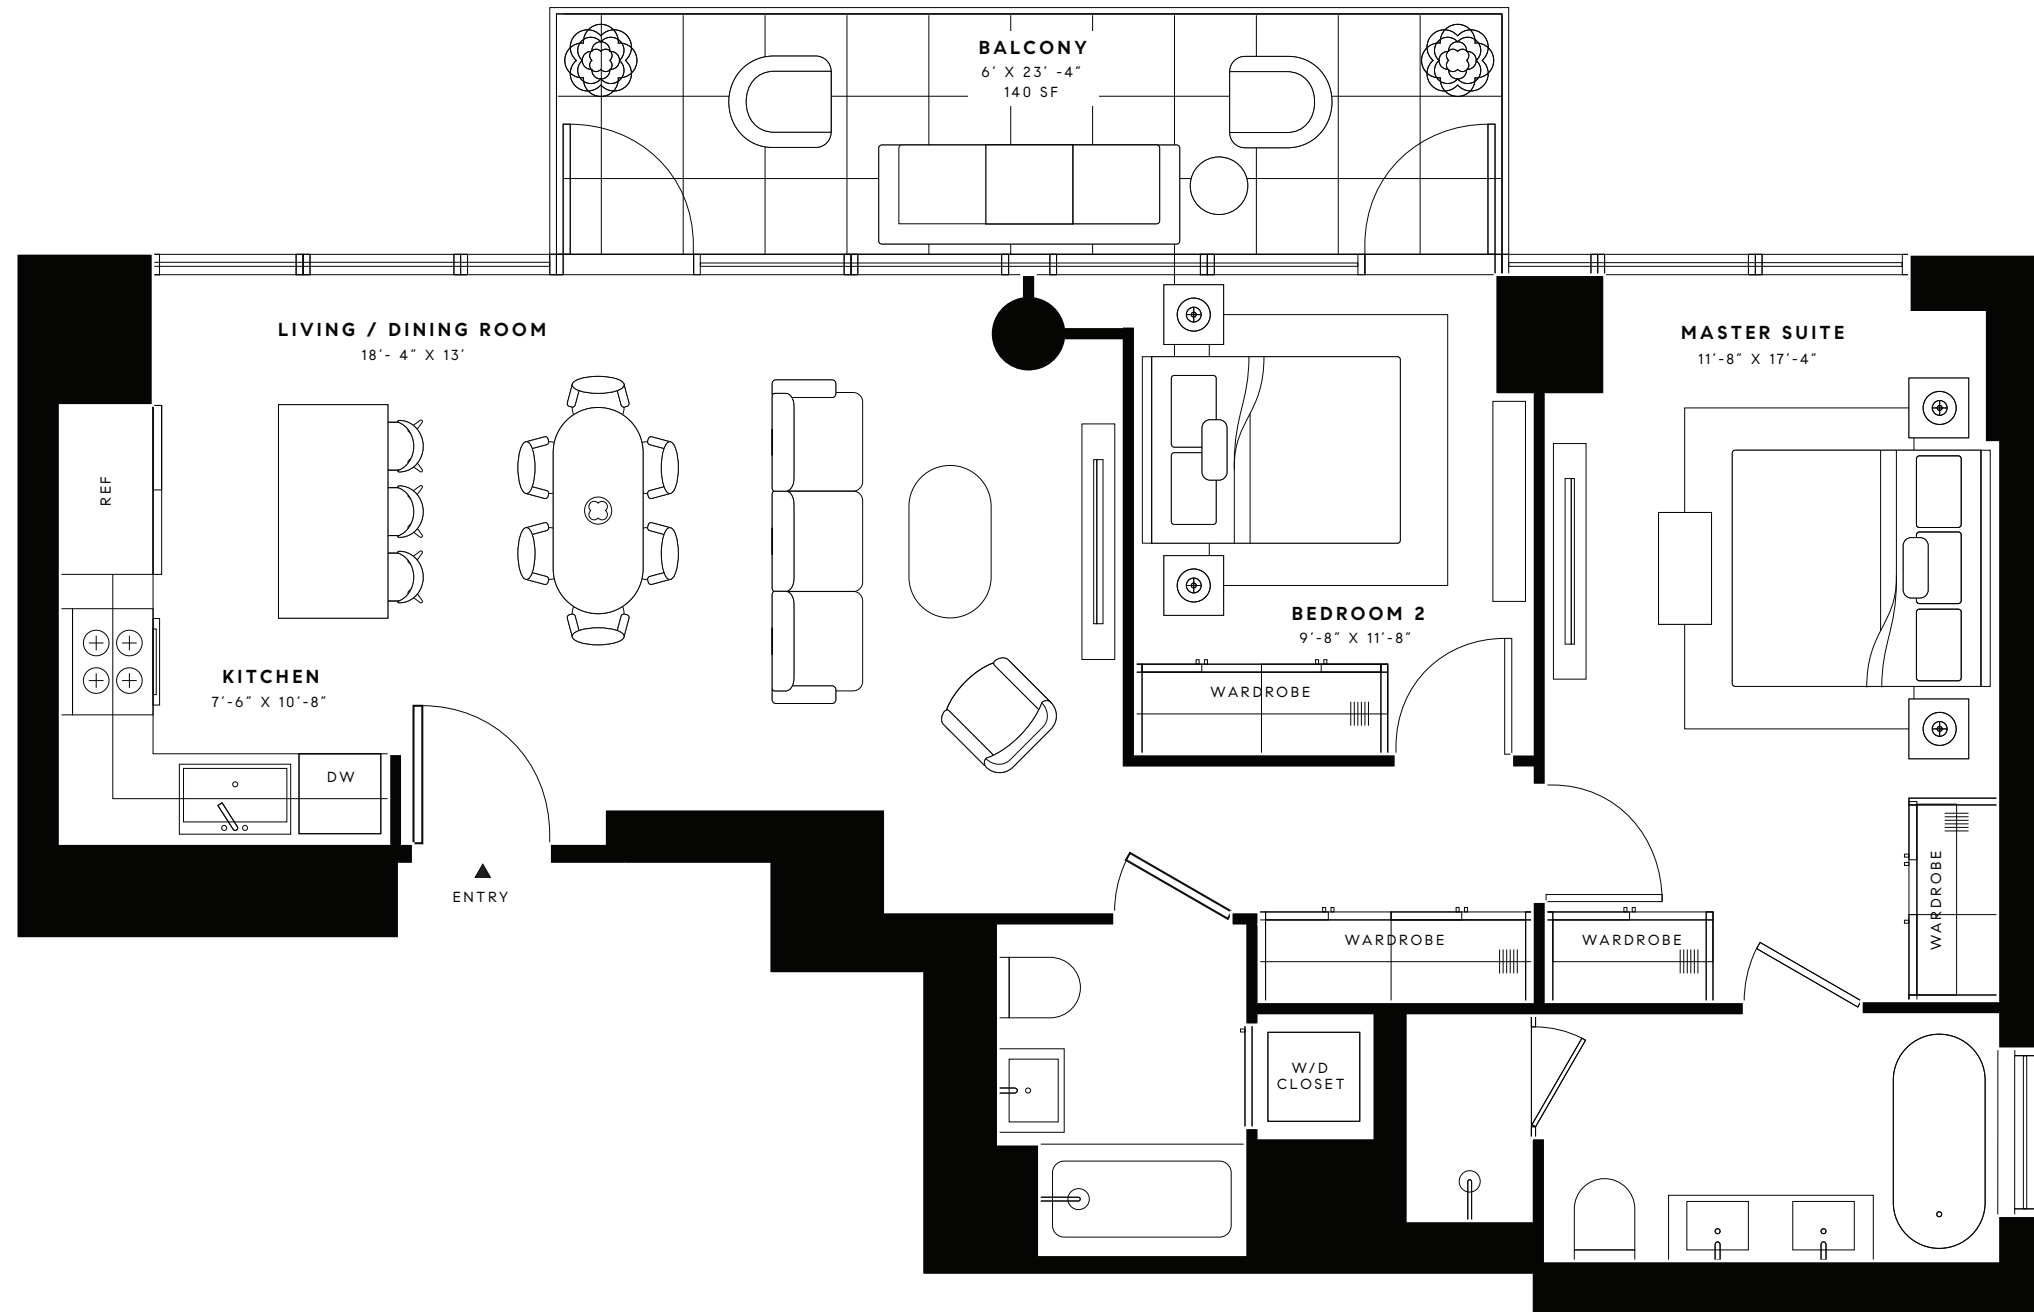

PENTHOUSE 2S & 3S

E 96 ST.

SCALE: 27.6MM = 1M

SCALE: 0.275" = 1'-0"