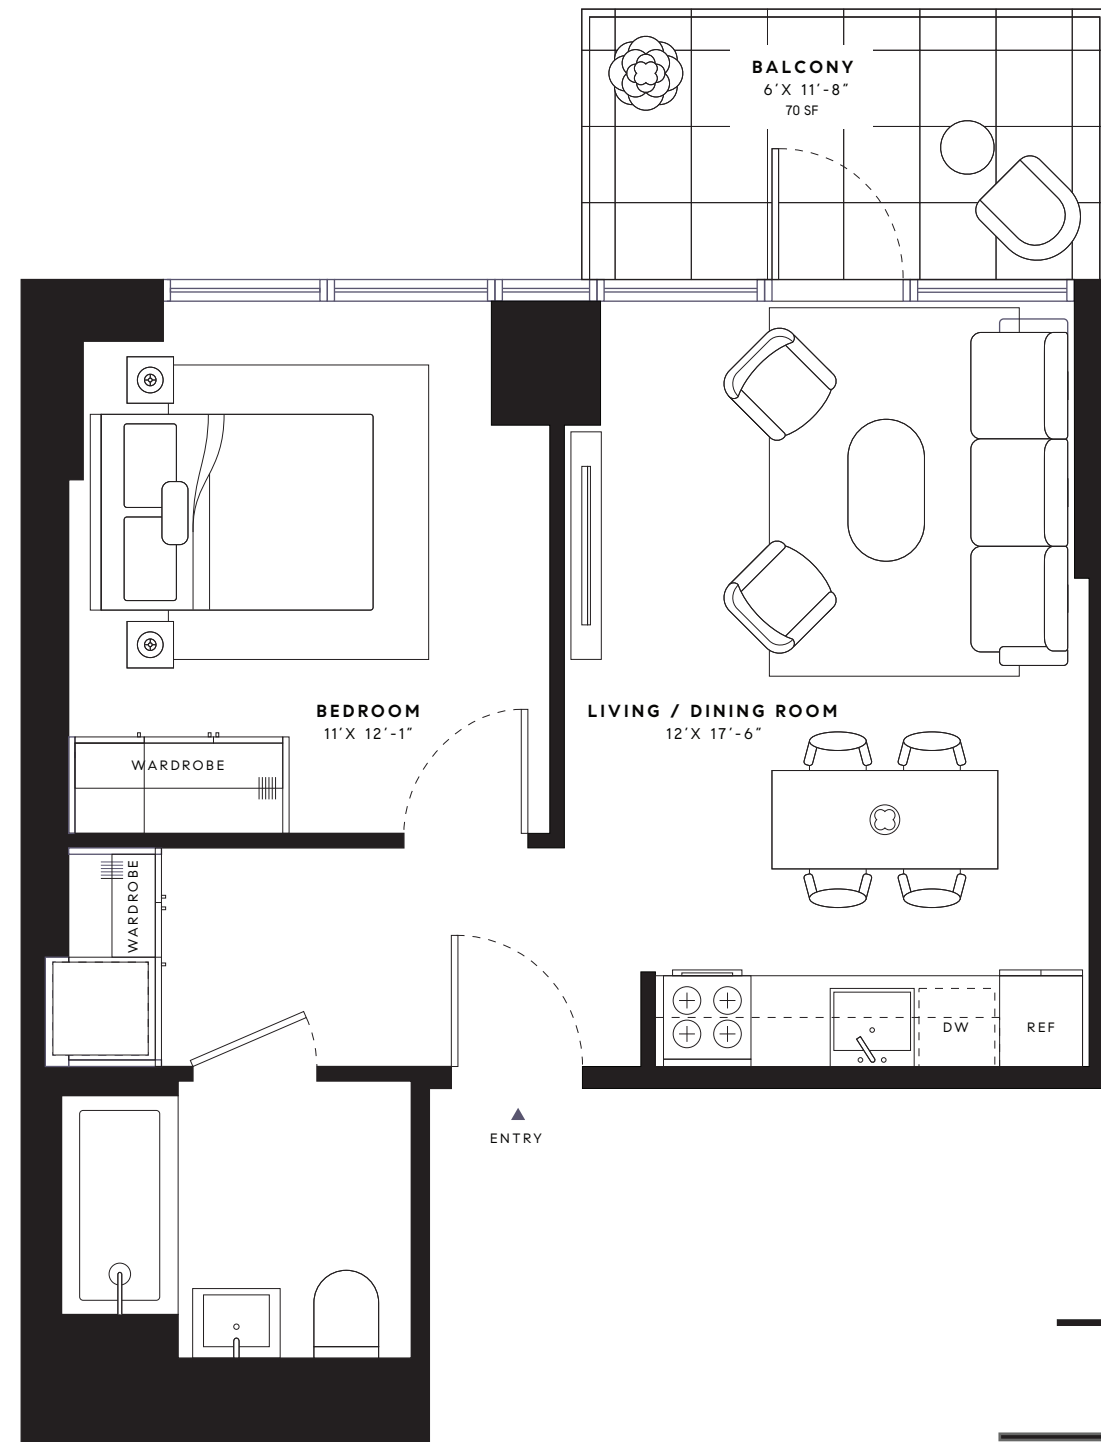

# RESIDENCE 301-1501

E 96 ST.

SCALE: 0.317" = 1'-0"

SCALE: 26.4MM = 1M