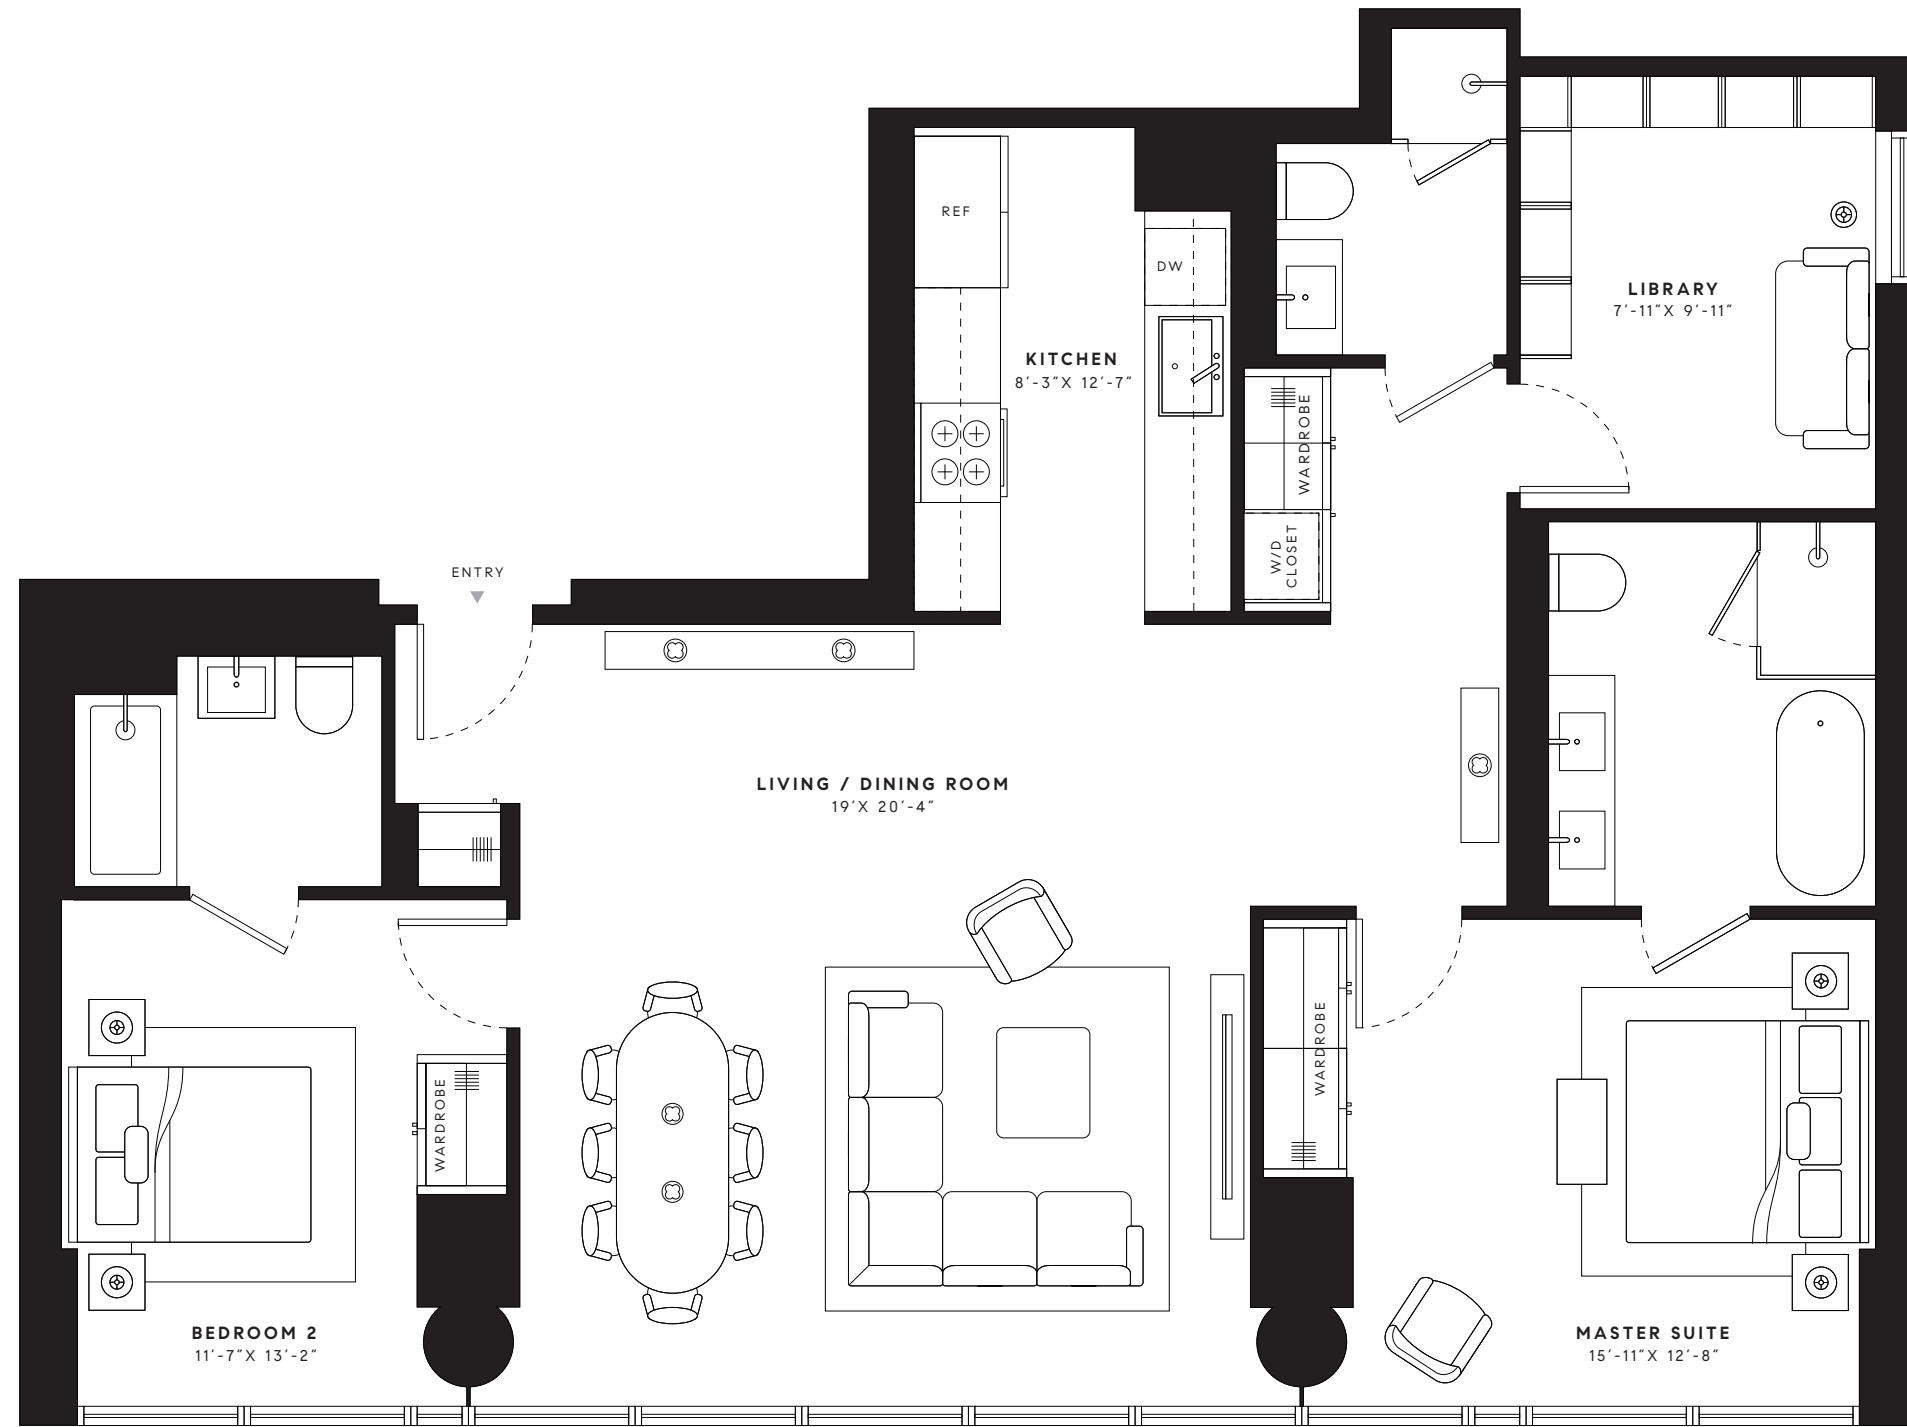

RESIDENCE 303-1503

E 96 ST.

SCALE: 27.6MM = 1M

SCALE: 0.275" = 1'-0"